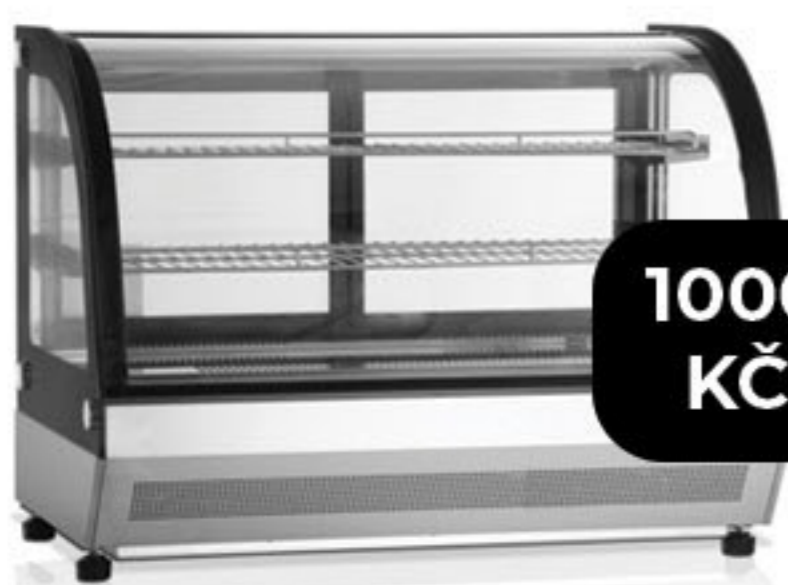

**1000
KČ**

**F40
CHLADÍCÍ
VITRÍNA**

**1000
KČ**

**1000
KČ**

**F42
LEDNICE VYSOKÁ
345 L PROSKLENÁ
ČERNÁ**

**1000
KČ**

**F43
LEDNICE VYSOKÁ
350 L**